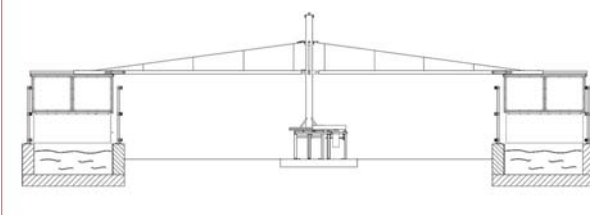

Mediante un quadro elettrico computerizzato, si può impostare la cadenza del passo e l'inversione del senso della marcia.

Un dispositivo automatico arresta la rotazione della giostra in presenza di una eventuale anomalia.

Vista 3D della Giostra Acquatica Rotonda

Giostra Acquatica Rotonda - sezione

Vista 3D della Giostra Acquatica Ovale

Giostra Acquatica Ovale - sezione

L'altezza dell'acqua può essere variata a seconda delle necessità, mediante un'esclusivo sistema di svuotamento/riempimento che, in brevissimo tempo, permette la regolazione del livello di lavoro desiderato.