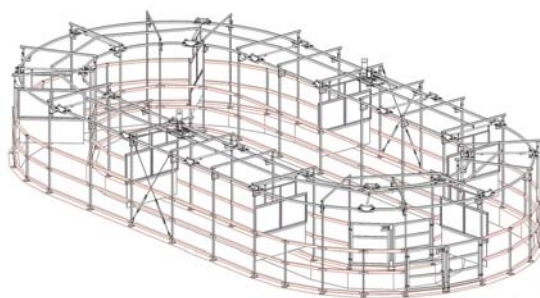

Mediante un quadro elettrico computerizzato, si può impostare la cadenza del passo e l'inversione del senso della marcia.

Un dispositivo automatico arresta la rotazione della giostra in presenza di una eventuale anomalia.

Vista 3D della Giostra Acquatica Rotonda

Giostra Acquatica Rotonda - sezione

Vista 3D della Giostra Acquatica Ovale

Giostra Acquatica Ovale - sezione

L'altezza dell'acqua può essere variata a seconda delle necessità, mediante un'esclusivo sistema di svuotamento/riempimento che, in brevissimo tempo, permette la regolazione del livello di lavoro desiderato.

E' possibile realizzare strutture di forma rotonda o ovale con dimensioni personalizzate e su misura.

L'acqua viene costantemente mantenuta igienicamente pulita mediante un potente impianto di filtrazione abbinato alla disinfezione a cloro o con elettrolisi dell'acqua salata, con costi e tempi di gestione estremamente contenuti.