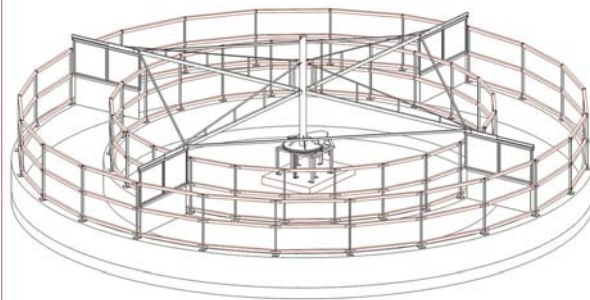

La nostra **Giostra Acquatica** è stata progettata per la sgambatura, il rassodamento muscolare e per la riabilitazione dei cavalli attraverso il beneficio dell'acqua, che tonifica la muscolatura rilassando l'animale. Infatti in essa il cavallo non nuota, bensì cammina immerso, libero nel corridoio con la possibilità del cambio di direzione.

Mediante un quadro elettrico computerizzato, si può impostare la cadenza del passo e l'inversione del senso della marcia.

Un dispositivo automatico arresta la rotazione della giostra in presenza di una eventuale anomalia.

Vista 3D della Giostra Acquatica Rotonda

Giostra Acquatica Rotonda - sezione

Vista 3D della Giostra Acquatica Ovale

Giostra Acquatica Ovale - sezione

L'altezza dell'acqua può essere variata a seconda delle necessità, mediante un'esclusivo sistema di svuotamento/riempimento che, in brevissimo tempo, permette la regolazione del livello di lavoro desiderato.

E' possibile realizzare strutture di forma rotonda o ovale con dimensioni personalizzate e su misura.

L'acqua viene costantemente mantenuta igienicamente pulita mediante un potente impianto di filtrazione abbinato alla disinfezione a cloro o con elettrolisi dell'acqua salata, con costi e tempi di gestione estremamente contenuti.